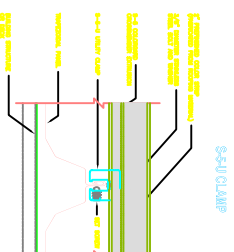

TRAPEZOIDAL