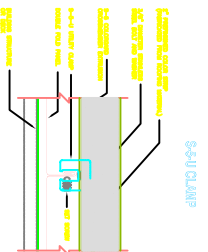

DOUBLE FOLD