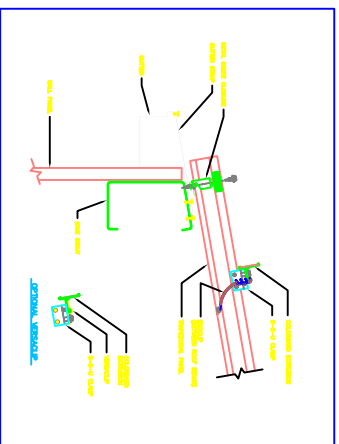

TRAPEZOIDAL