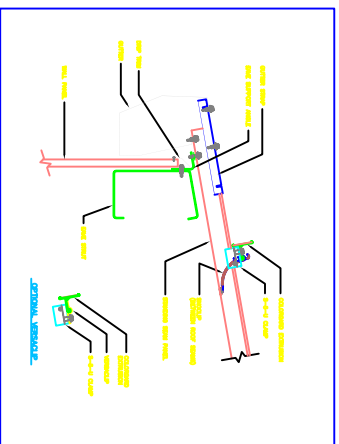

# COLORGARD SNOW RETENTION SYSTEM D11

## HORIZONTAL

## DOUBLE FOLD

## „T“ SEAM