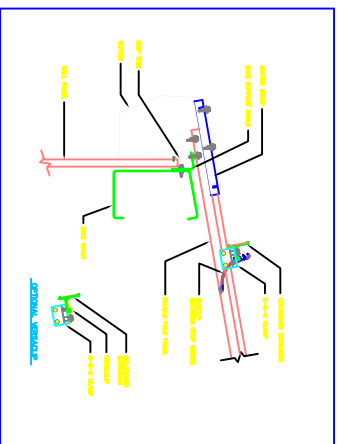

# COLORGARD SNOW RETENTION SYSTEM D11

## HORIZONTAL

## DOUBLE FOLD

## „T“ SEAM